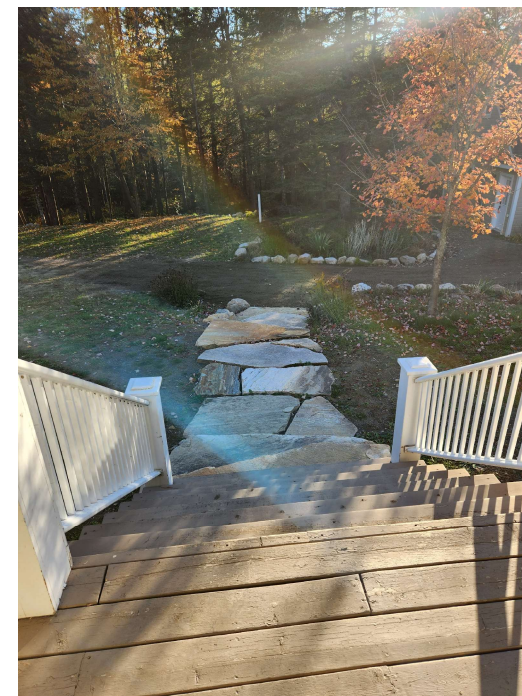

187 ch du lac-Breton

Option 1

- 6 marches en pierre
- 8 marches en bois
- porte patio
- aucunes marches à l'intérieur

187 ch du lac-Breton

Option 2

- aucunes marches à l'extérieur
- escaliers à l'interieur avec un palier 90° (main courante temporaire en 2x4 peut être enlevé)